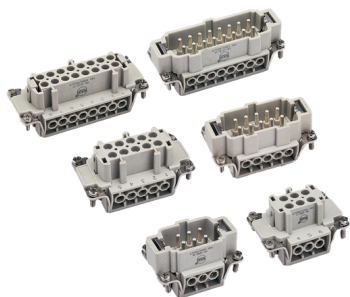

48 VIAS

HE SERIES - Produtos Standard A Série HE é tecnicamente compatível com outros produtos concorrentes existentes no mercado. Ou seja, as suas características de construção permitem o intercâmbio das conexões das tomadas macho e fêmea, independente da sua marca ou origem. Trata-se de uma série de tomadas amplamente utilizadas em máquinas elétricas, equipamentos de controle de produção, circuitos de sinalização e nas mais variadas aplicações onde se requer confiabilidade nas conexões elétricas. Os insertos são produzidos com resina plástica auto-extinguível UL94 V0, Conexão Macho e Fêmea polarizada e contato terra independente do número de pólos. A Proauto trabalha com três tipos de conexão do condutor: Parafuso, Mola ou Contatos de Crimpar.

ID	Modelo	UN
22635	WHE-024-M (1-24) INSERTO MACHO PARAFUSO 24 POLOS + TERRA	PC
22377	WHE-024-M (25-48) INSERTO MACHO PARAFUSO 24 POLOS + TERRA	PC
22376	WHE-024-F (1-24) INSERTO FÊMEA PARAFUSO 24 POLOS + TERRA	PC
22634	WHE-024-F (25-48) INSERTO FÊMEA PARAFUSO 24 POLOS + TERRA	PC

Características Gerais

ID	22635	22376	22377	22634
Tipo	Macho	Fêmea	Macho	Fêmea
Polos	24 Polos (1-24)		16 Polos (25-48)	
Corrente	16 A		16 A	
Tensão	500 V		500 V	
Conexão	Parafuso		Parafuso	
Range do Fio	0.75 à 2.5 mm ²		0.75 à 2.5 mm ²	